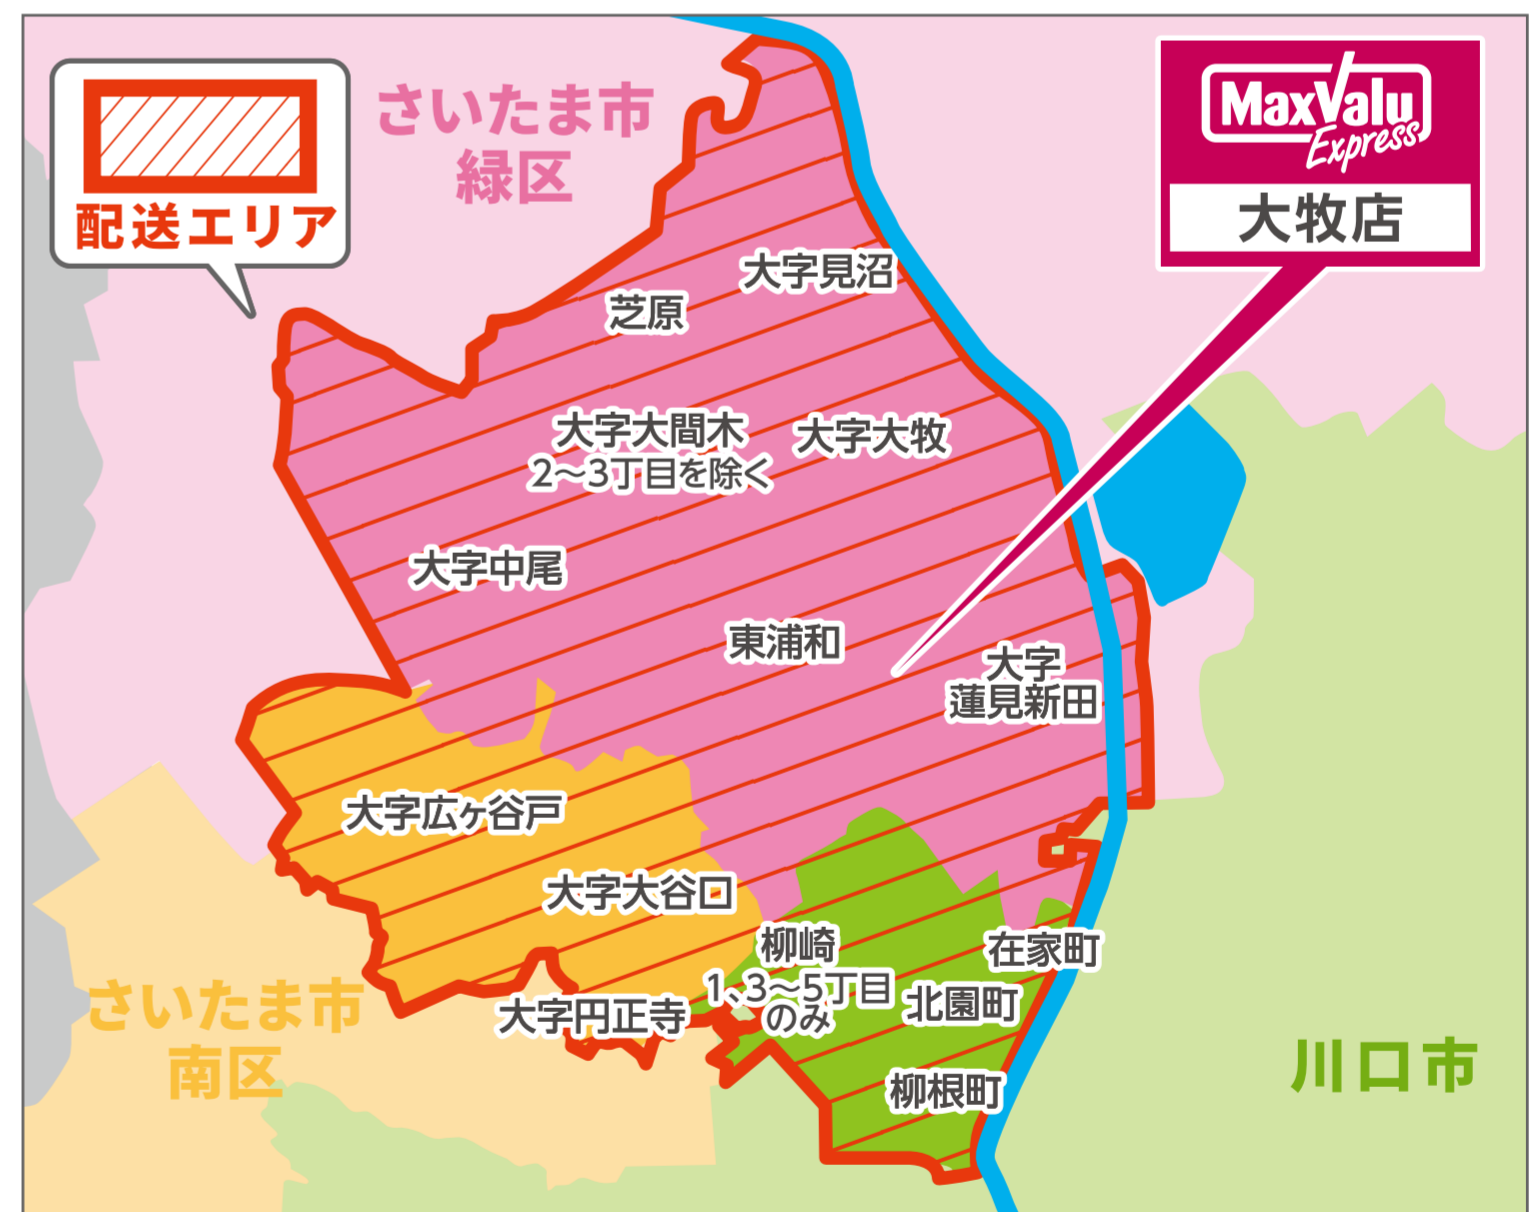

オンラインで注文! 受け取り方法選べます!

ONLINE DELIVERY

MaxValu

お家で

お買い物をもっと便利に!

マックスバリュエクスプレス大牧店のネットスーパー「オンラインデリバリー」

特典①

お買い上げ金額
5,000円(税込)以上で!

特典②

次回以降のお買い物に
使えるポイントが貯まる!

配送料

0円

point

イグニカ
ポイント

1% 付与

※お買い上げ金額5,000円(税込)未満の場合、配送料300円(税込330円)となります
※1回のご注文可能金額は1,500円(税込)以上とさせていただきます

※100円(税抜)につき1ポイント(=1円相当) ※お酒等、一部付与対象外商品があります

お家で受け取り

配送エリア

川口市

〒333-0862 北園町   〒333-0861 柳崎※1,3~5丁目のみ
〒333-0863 在家町   〒332-0864 柳根町

さいたま市南区

〒336-0041 大字広ヶ谷戸   〒336-0042 大字大谷口
〒336-0043 大字円正寺

さいたま市緑区

〒336-0915 大字見沼   〒336-0917 芝原
〒336-0922 大字大牧   〒336-0923 大字大間木※2~3丁目を除く
〒336-0924 大字蓮見新田   〒336-0926 東浦和
〒336-0932 大字中尾

お届け 時間

ご注文受付時間	お届け時間
① 当日 9 時まで	12:00~14:00
② 当日 11 時まで	14:00~16:00

ご注文受付時間	お届け時間
③ 当日 13 時まで	16:00~18:00
④ 当日 15 時まで	18:00~20:00

お買い物に便利な各種機能が1つのアプリに!
「Scan&Go」アプリのDLはこちら!

見やすいパソコンサイトはこちらへ!

<https://od.ignica.com/>

(ウェブサイト版)

ご利用に あたっての 注意点

●ご利用にはクレジットカードの登録が必要となります(決済手段はクレジット決済のみとなります)。●WAON POINT付与・商品ボーナスポイントを含む特典の対象外となります。●WAON POINTのご利用はできません。●感謝デー等の割引企画の対象外となります。●各種値引券・金券類・オーナーズカードはご利用いただけません。●カタリナーポンの発券対象外となります。●100円(税抜)ごとに1ポイント(1円相当)の付与があります(※アプリ内のイグニカポイントであり、WAON POINTではありません)。イグニカポイントはレジでのお買い物ではご利用いただけません。Scan&Go、オンラインデリバリーのみのご利用可能です。●年会費・入会金は無料です。●商品のお届けは配送時間帯指定になります(時間指定はできません)。配送便によってご注文締切時間(受付時間)が異なります。●1回のお届けにつき通常は配送料300円(税込330円)をいただきます。ご利用金額5,000円(税込)以上の場合、配送料は無料となります。●商品の価格はオンラインデリバリー専用の価格となります。店頭価格と異なる場合がございます。●20歳未満の方への酒類等の販売は行っていません。●会員登録はアプリ内の新規会員登録登録画面からお願いいたします。●商品画像はイメージです。●配送の関係から、商品の購入数量に制限を設ける場合がございます。●生鮮食品は、生育状況や天候により、産地・大きさ等が変更になる場合がございます。

お問い合わせ先 \ 0120-065-723(9時~21時) / apps-support@usmh.co.jp