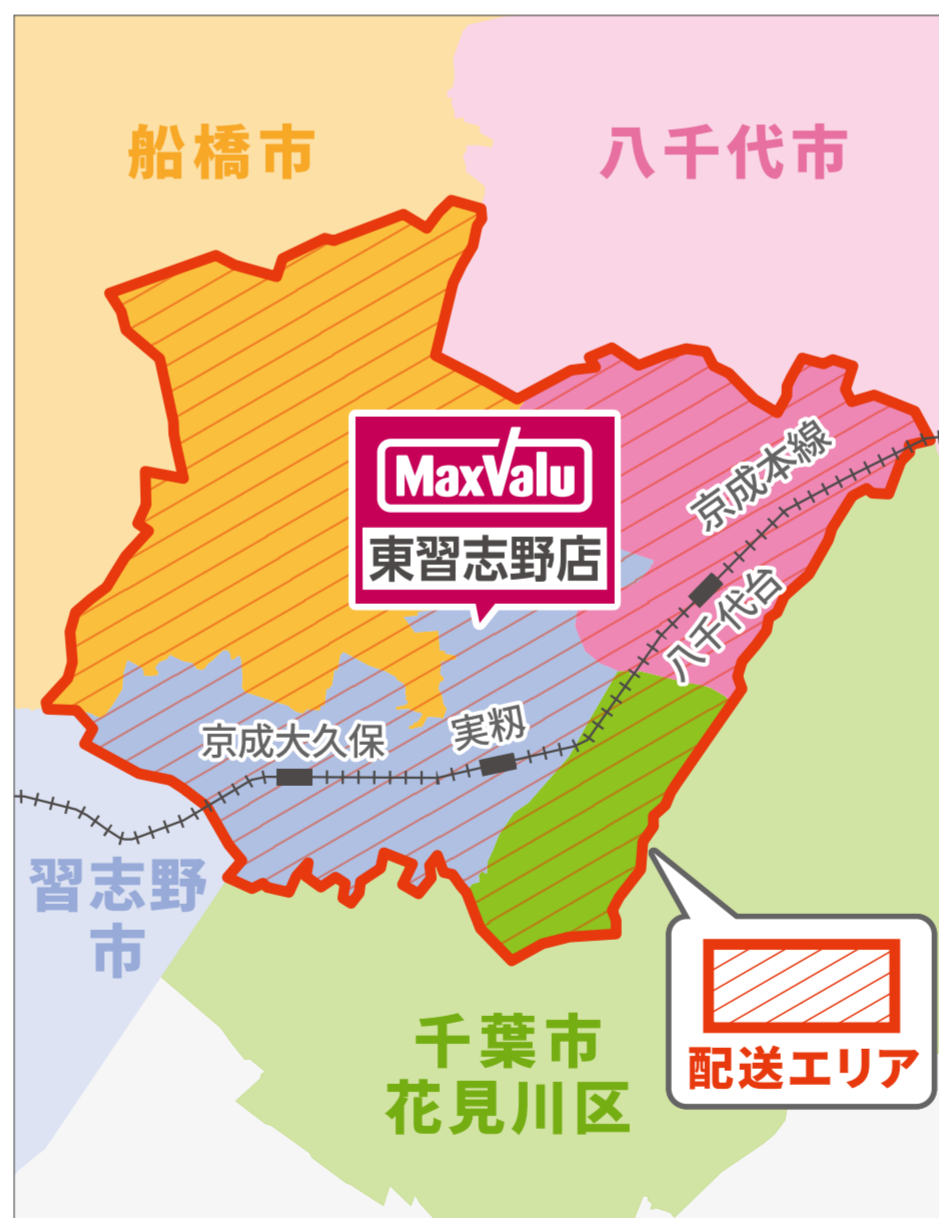

オンラインで注文! 受け取り方法選べます!

ONLINE DELIVERY

MaxValu

お買い物をもっと便利に!

マックスバリュ東習志野店のネットスーパー 「オンラインデリバリー」

特典①

お買い上げ金額
5,000円(税込)以上で!

特典②

次回以降のお買い物に
使えるポイントが貯まる!

配送料

0円

point
イグニカ
ポイント

1% 付与

※お買い上げ金額5,000円(税込)未満の場合、配送料300円(税込330円)となります
※1回のご注文可能金額は1,500円(税込)以上とさせていただきます

※100円(税抜)につき1ポイント(=1円相当) ※お酒等、一部付与対象外商品があります

お家で受け取り

配送エリア

船橋市

坪井東1~6丁目 習志野台1~8丁目 習志野1~5丁目
三山1~9丁目 田喜野井1~7丁目 滝台1~2丁目
滝台町 薬園台町1丁目 薬園台1~6丁目
七林町 西習志野1~4丁目 前原東1~6丁目

八千代市

八千代台北1~17丁目 八千代台東1~6丁目
八千代台南1~3丁目 八千代台西1~10丁目
高津 大和田 大和田新田高津団地 高津東1~4丁目

習志野市

実籾本郷 東習志野1~8丁目
大久保1~4丁目 本大久保1~5丁目
新栄1~2丁目 実籾1~6丁目 屋敷1~5丁目
泉町1~3丁目 花咲1~2丁目 藤崎1~7丁目

千葉市 花見川区

長作町 長作台1~2丁目 作新台1~8丁目

OR

お店で受け取り
(ピックアップルーム)

配送料
0円

イラストはイメージです

ご利用方法

「受取先」メニューにて、「ピック
アップルームで受け取り」を選択

ご注文受付時間

9:00~16:00

受取可能時間

10:00~17:00

ご注文×時間から
最短1時間後に
受け取り可能!

お買い物に便利な各種機能が1つのアプリに!
「Scan&Go」アプリのDLはこちら!

オンラインデリバリー で検索

ご利用にあたっての 注意点

●ご利用にはクレジットカードの登録が必要となります(決済手段はクレジット決済のみとなります)。●WAON POINT付与・商品ボーナスポイントを含む特典の対象外となります。●WAON POINTのご利用はできません。●感謝デー等の割引企画の対象外となります。●各種値引券・金券類・オーナーズカードはご利用いただけません。●カタリナーポンの発券対象外となります。●100円(税抜)ごとに1ポイント(1円相当)の付与があります(※アプリ内のイグニカポイントであり、WAON POINTではありません)。イグニカポイントはレジでのお買い物ではご利用いただけません。Scan&Go、オンラインデリバリーのみご利用可能となります。●年会費・入会金は無料です。●商品のお届けは配送時間帯指定になります(時間指定はできません)。配送便によってご注文締切時間(受付時間)が異なります。●1回のお届けにつき通常は配送料300円(税込330円)をいただきます。ご利用金額5,000円(税込)以上の場合、配送料は無料となります。●商品の価格はオンラインデリバリー専用の価格となります。店頭価格と異なる場合がございます。●20歳未満の方への酒類等の販売は行っておりません。●会員登録はアプリ内の新規会員登録画面からお願いいたします。●商品画像はイメージです。●配送の関係から、商品の購入数量に制限を設ける場合がございます。●生鮮食品は、生育状況や天候により、産地・大きさ等が変更になる場合がございます。

お問い合わせ先 \ 0120-065-723(9時~21時) / apps-support@usmh.co.jp