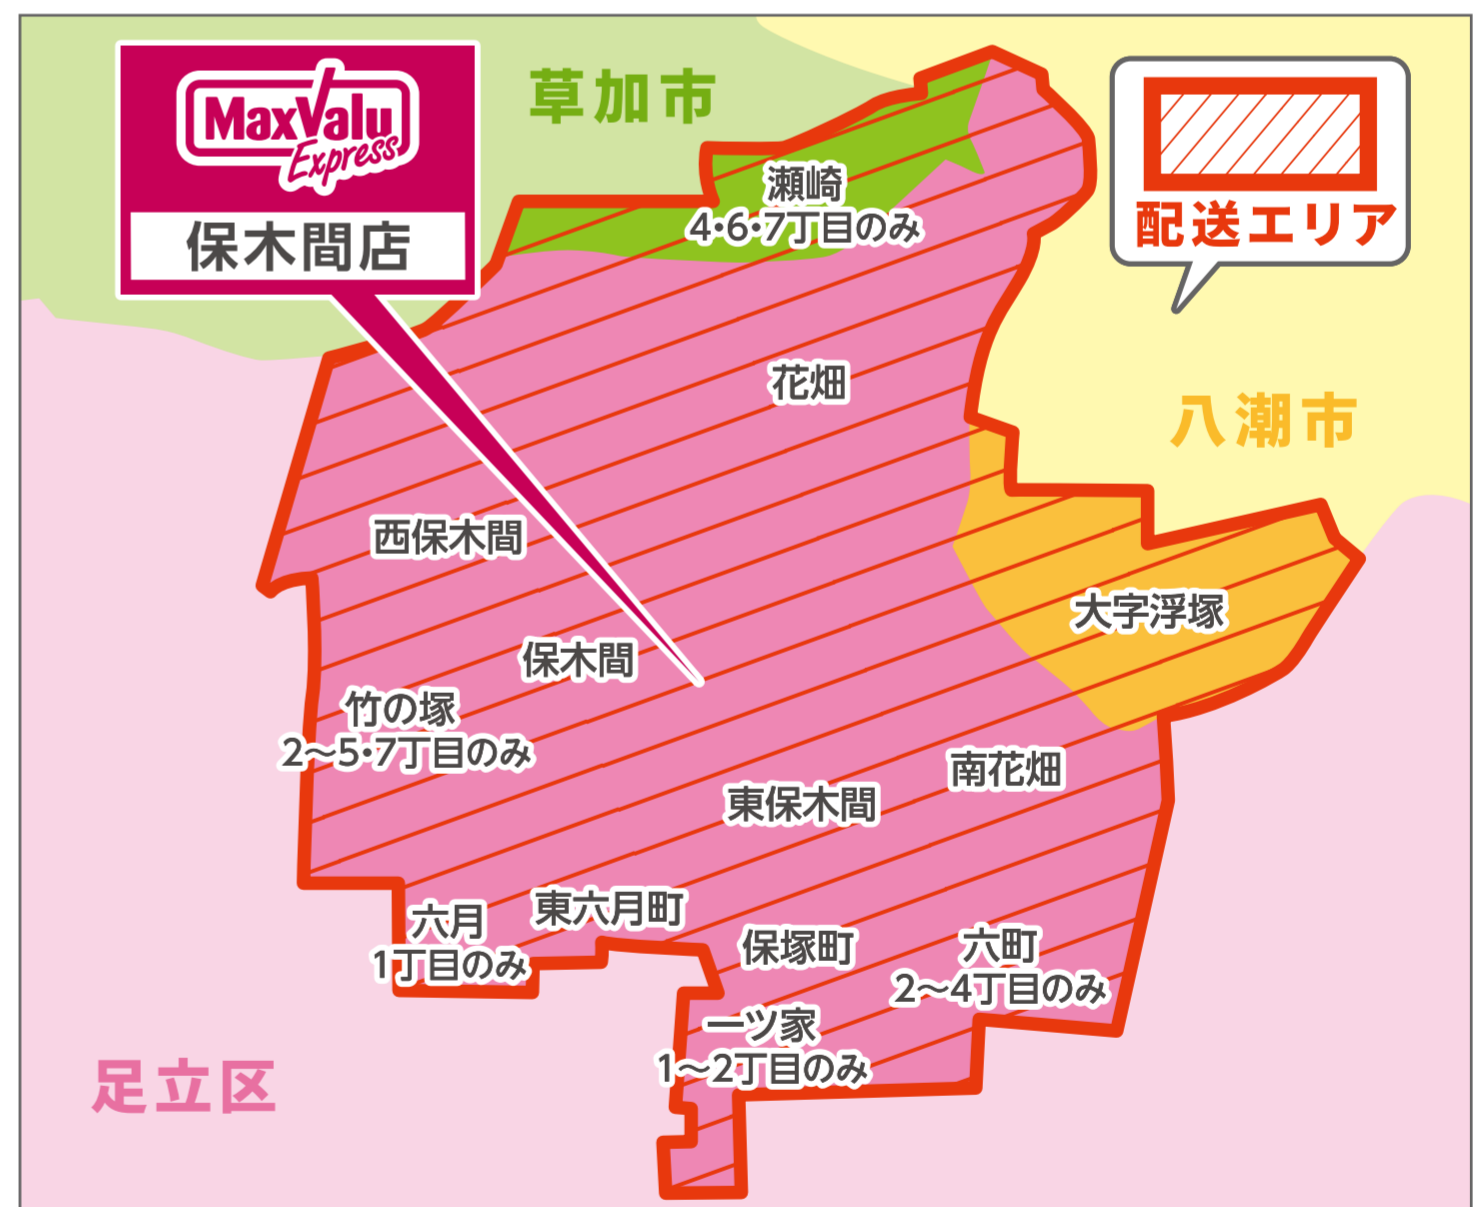

配送エリア

足立区

保木間	西保木間	東保木間
花畑	六町※2~4丁目のみ	
南花畑	一ツ家※1~2丁目のみ	
保塚町	竹の塚 ※2~5・7丁目のみ	
東六月町	六月※1丁目のみ	

草加市

瀬崎※4・6・7丁目のみ

八潮市

大字浮塚

お届け時間

ご注文受付時間	お届け時間
① 当日 9 時まで	12:00~14:00
② 当日11時まで	14:00~16:00

ご注文受付時間	お届け時間
③ 当日13時まで	16:00~18:00
④ 当日15時まで	18:00~20:00

お買い物に便利な各種機能が1つのアプリに!
「Scan&Go」アプリのDLはこちら!

見やすいパソコンサイトはこちらへ!

<https://od.ignica.com/>

(ウェブサイト版)