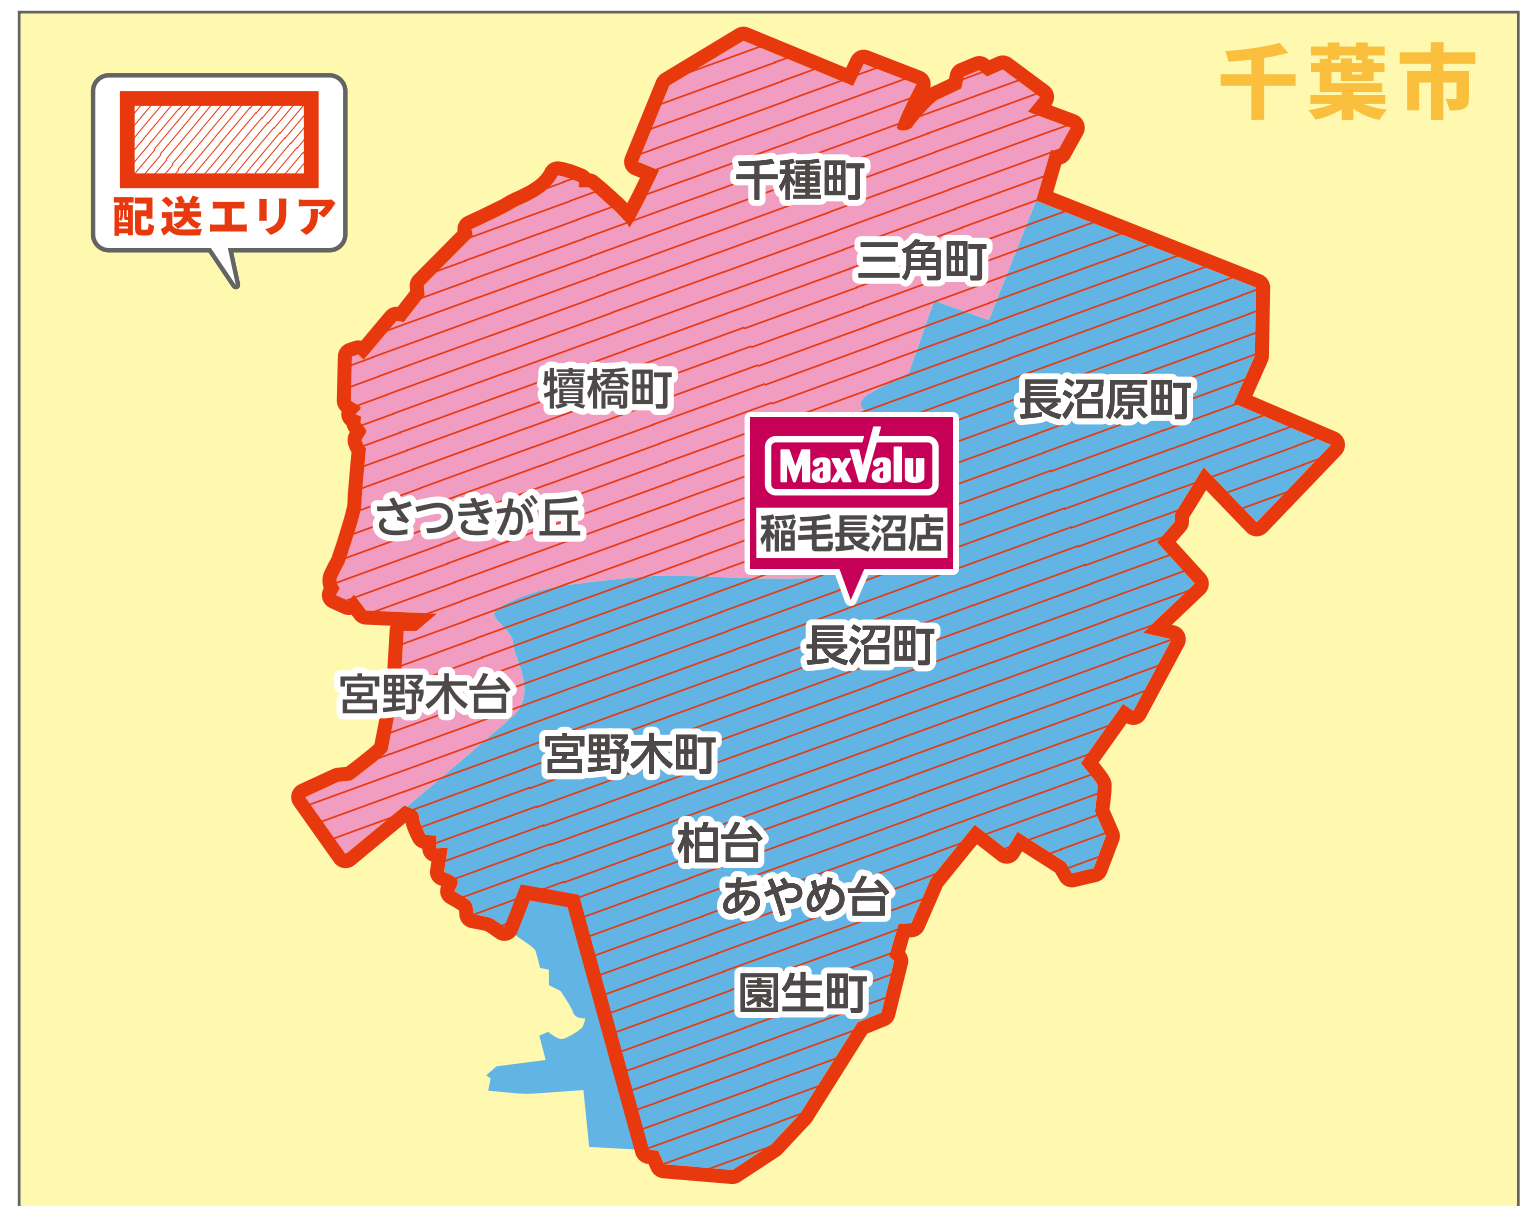

※100円(税抜)につき1ポイント(=1円相当) ※お酒等、一部付与対象外商品があります

お家で受け取り

配送エリア

千葉市稲毛区

- 〒263-0001 長沼原町
- 〒263-0005 長沼町
- 〒263-0051 園生町 ※県道72号線より以北
- 〒263-0052 あやめ台
- 〒263-0053 柏台
- 〒263-0054 宮野木町

千葉市花見川区

- 〒262-0011 三角町 ※千種町以東地域のみ
- 〒262-0012 千種町
- 〒262-0013 犢橋町
- 〒262-0014 さつきが丘1、2丁目
- 〒262-0015 宮野木台1~4丁目