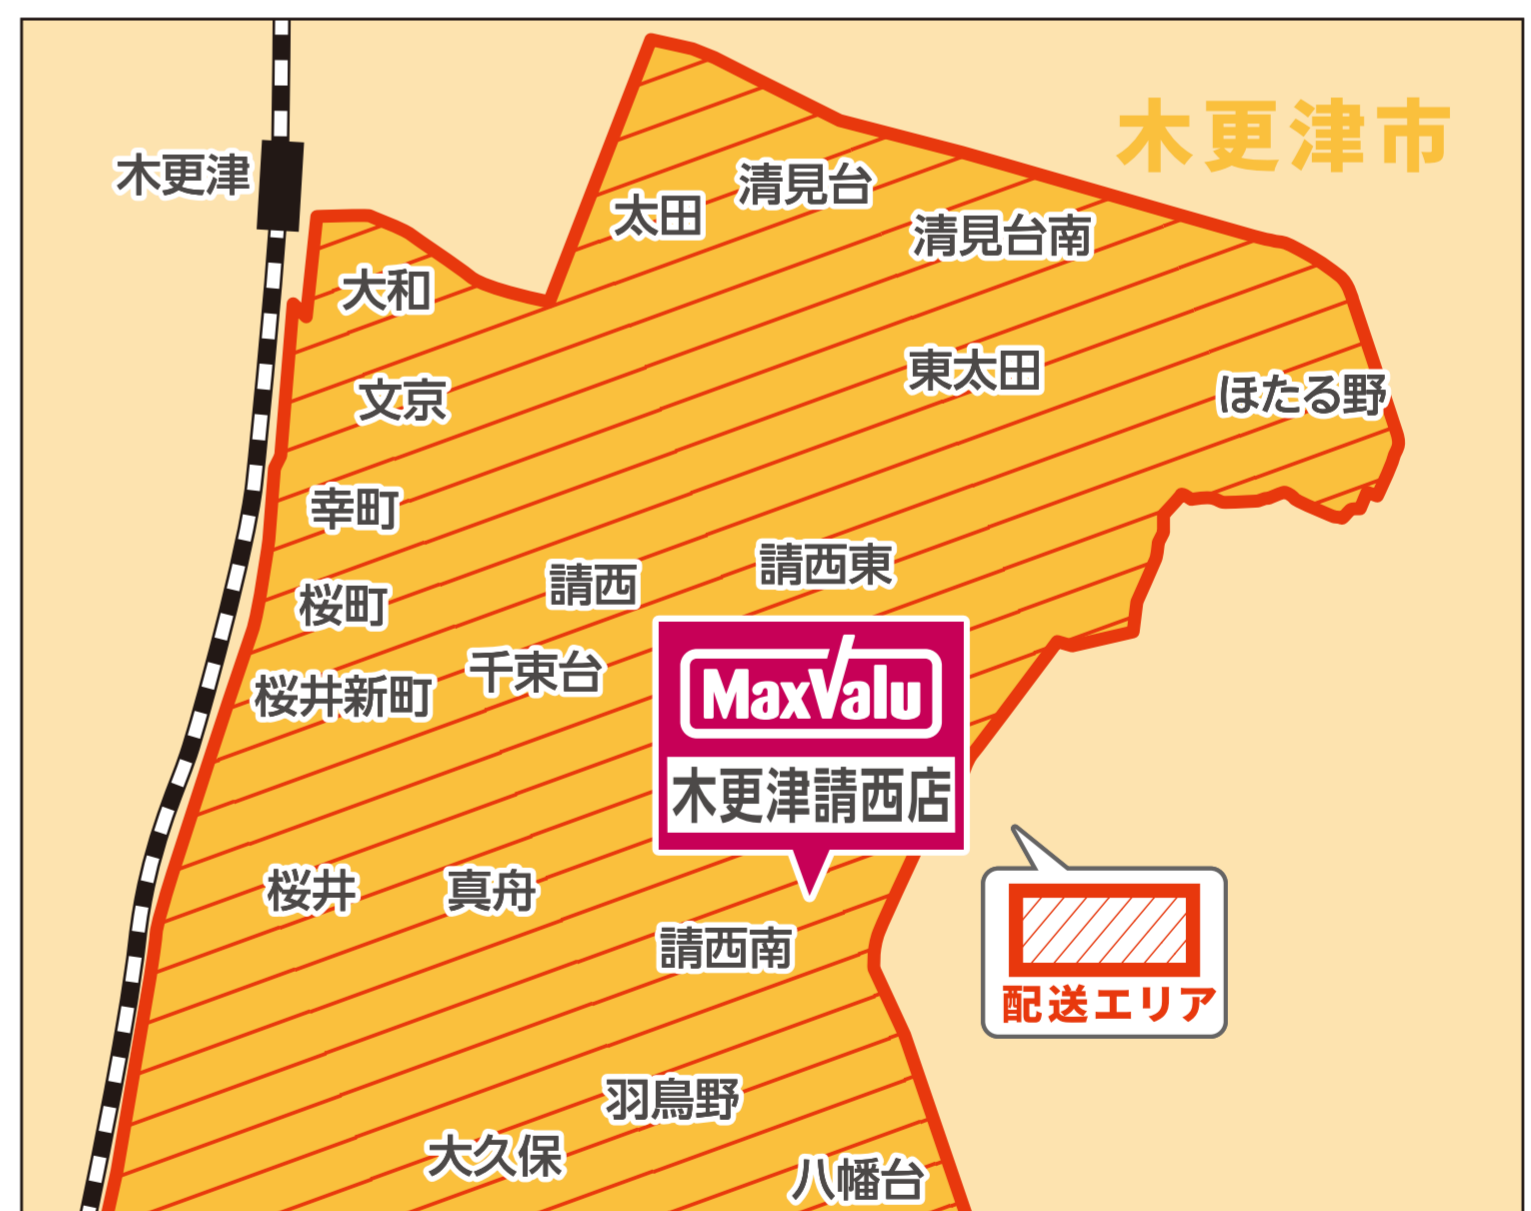

お家で受け取り

配送エリア

木更津市

清見台南	真舟	請西東	八幡台
東太田	幸町	請西南	大久保
太田	文京	桜町	羽鳥野
請西	大和	桜井	千束台
ほたる野※1,4丁目のみ		桜井新町※1丁目のみ	
清見台※2,3丁目のみ			

お届け時間 (羽鳥野・八幡台・大久保の受付は3便で終了します※4便はございません)

ご注文受付時間	お届け時間
1便 当日 9時まで	12:00~14:00
2便 当日 11時まで	14:00~16:00