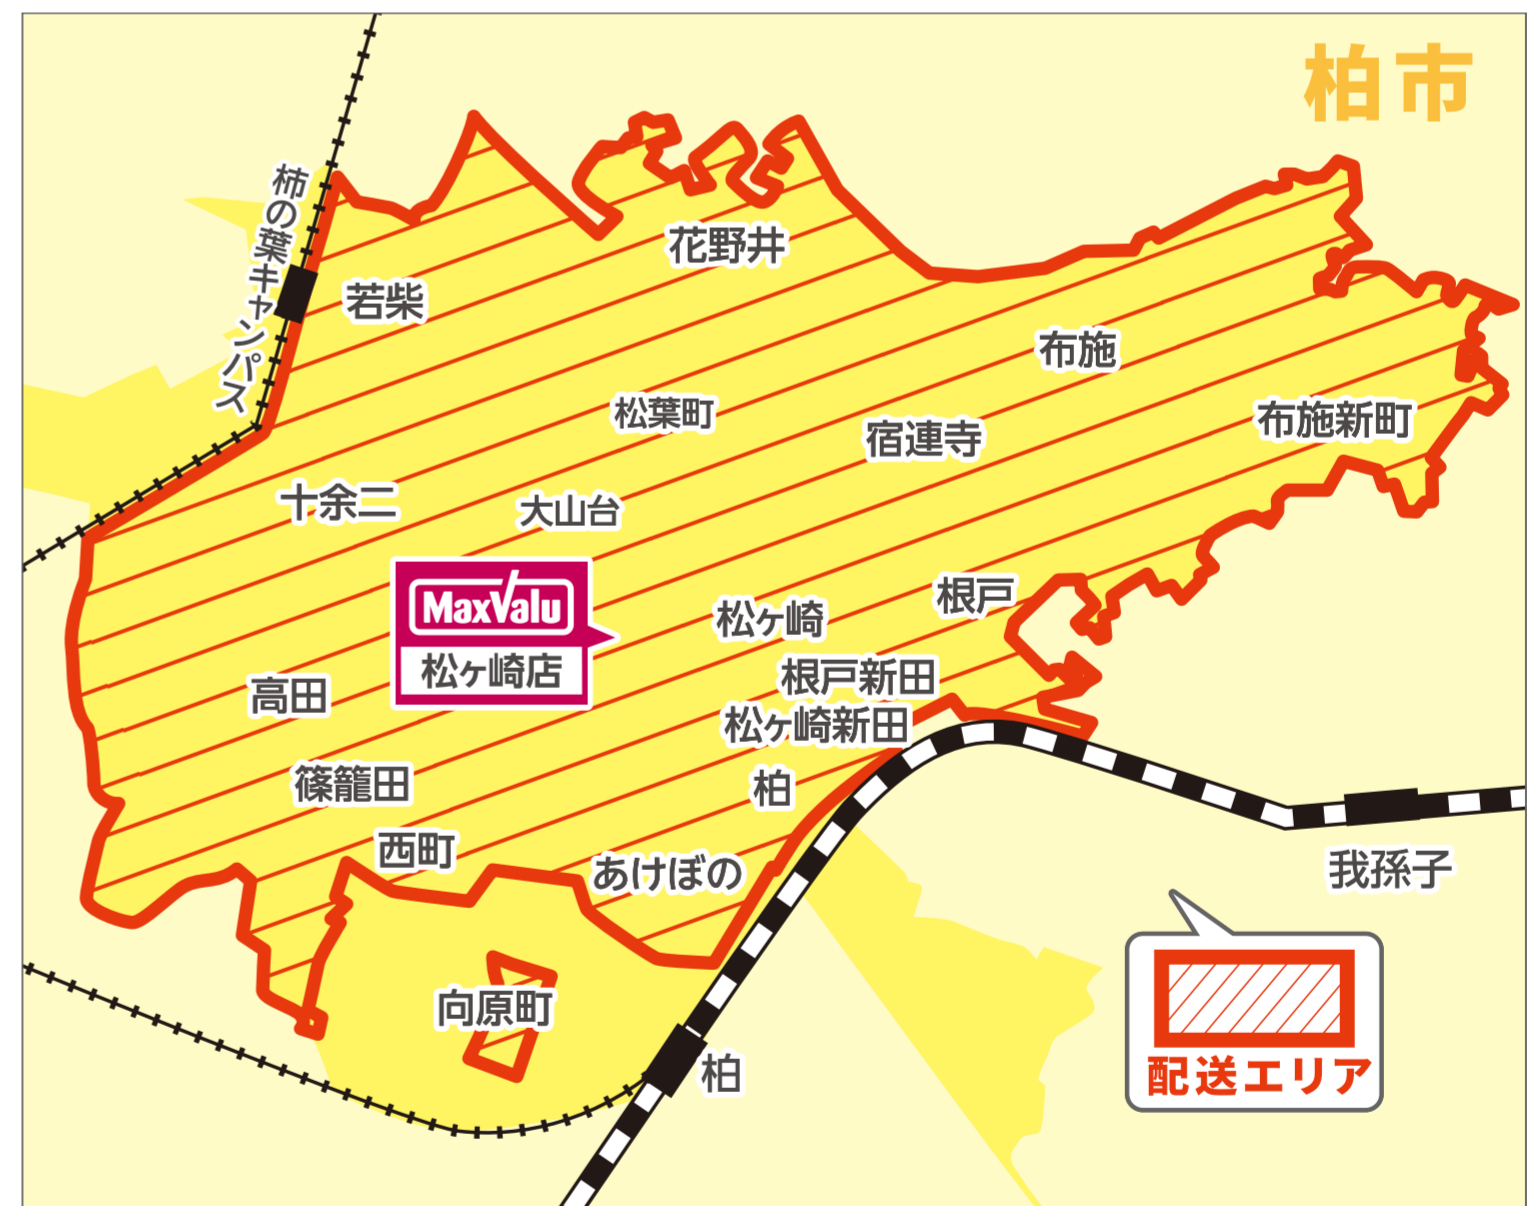

オンラインで注文! 受け取り方法選べます!

ONLINE DELIVERY

MaxValu

お家で

お買い物をもっと便利に!

マックスバリュ松ヶ崎店のネットスーパー 「オンラインデリバリー」

特典①

お買い上げ金額
5,000円(税込)以上で!

特典②

次回以降のお買い物に
使えるポイントが貯まる!

配送料

0円

point
イグニカ
ポイント

1% 付与

※お買い上げ金額5,000円(税込)未満の場合、配送料300円(税込330円)となります
※1回のご注文可能金額は1,500円(税込)以上とさせていただきます

※100円(税抜)につき1ポイント(=1円相当) ※お酒等、一部付与対象外商品があります

お家で受け取り

配送エリア

柏市

〒277-0841 あげぼの1~5丁目	〒277-0835 松ヶ崎
〒277-0005 柏 ※常磐線より以西	〒277-0837 大山台1~2丁目
〒277-0812 花野井	〒277-0844 西町
〒277-0823 布施新町1~4丁目	〒277-0851 向原町
〒277-0825 布施	〒277-0861 高田
〒277-0826 宿連寺	〒277-0862 篠籠田
〒277-0827 松葉町1~7丁目	〒277-0871 若柴
〒277-0831 根戸	※つくばエクスプレスより以东
〒277-0833 根戸新田	〒277-0872 十余二
〒277-0834 松ヶ崎新田	※つくばエクスプレスより以东

お届け時間

ご注文受付時間

- ① 当日 9 時まで
- ② 当日 11 時まで

お届け時間

- 12:00~14:00
- 14:00~16:00

ご注文受付時間

- ③ 当日 13 時まで
- ④ 当日 15 時まで

お届け時間

- 16:00~18:00
- 18:00~20:00

お買い物に便利な各種機能が1つのアプリに!
「Scan&Go」アプリのDLはこちら!

見やすいパソコンサイトはこちらへ!

<https://od.ignica.com/>

(ウェブサイト版)

ご利用にあたっての 注意点

●ご利用にはクレジットカードの登録が必要となります(決済手段はクレジット決済のみとなります)。●WAON POINT付与・商品ボーナスポイントを含む特典の対象外となります。●WAON POINTのご利用はできません。●感謝デー等の割引企画の対象外となります。●各種値引券・金券類・オーナーズカードはご利用いただけません。●カタリナーポンの発券対象外となります。●100円(税抜)ごとに1ポイント(1円相当)の付与があります(※アプリ内のイグニカポイントであり、WAON POINTではありません)。イグニカポイントはレジでのお買い物ではご利用いただけません。Scan&Go、オンラインデリバリーのみご利用可能となります。●年会費・入会金は無料です。●商品のお届けは配送時間帯指定になります(時間指定はできません)。配送便によってご注文締切時間(受付時間)が異なります。●1回のお届けにつき通常は配送料300円(税込330円)をいただきます。ご利用金額5,000円(税込)以上の場合、配送料は無料となります。●商品の価格はオンラインデリバリー専用の価格となります。店頭価格と異なる場合がございます。●20歳未満の方への酒類等の販売は行っていません。●会員登録はアプリ内の新規会員登録画面からお願いいたします。●商品画像はイメージです。●配送の関係から、商品の購入数量に制限を設ける場合がございます。●生鮮食品は、生育状況や天候により、産地・大きさ等が変更になる場合がございます。

お問い合わせ先 \ 0120-065-723(9時~21時) / apps-support@usmh.co.jp