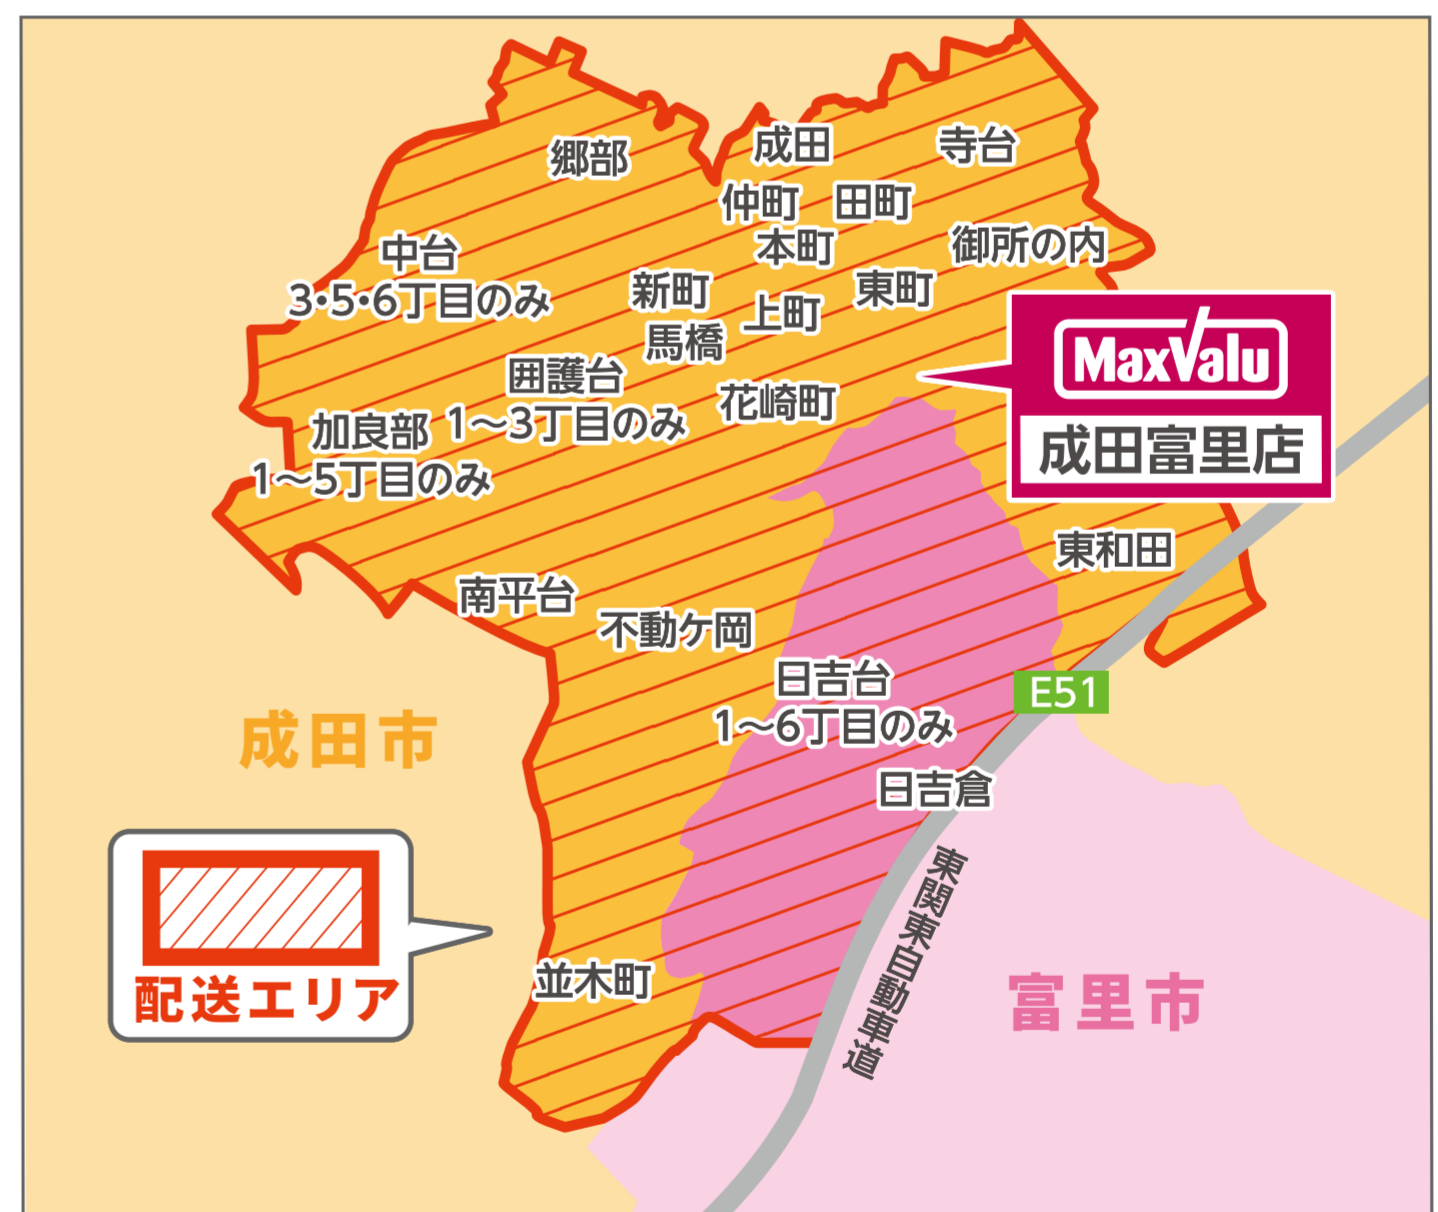

お家で受け取り

配送エリア

成田市

郷部	東町	上町	不動ヶ岡
寺台	本町	花崎町	並木町
成田	仲町	馬橋	東和田
田町	新町	南平台	御所の内
中台※3・5・6丁目のみ		加良部※1~5丁目のみ	
囀護台※1~3丁目のみ			

富里市

日吉台※1~6丁目のみ
日吉倉※東関東自動車道以西のみ

お届け時間

ご注文受付時間	お届け時間
① 当日 9 時まで	12:00~14:00
② 当日 11 時まで	14:00~16:00