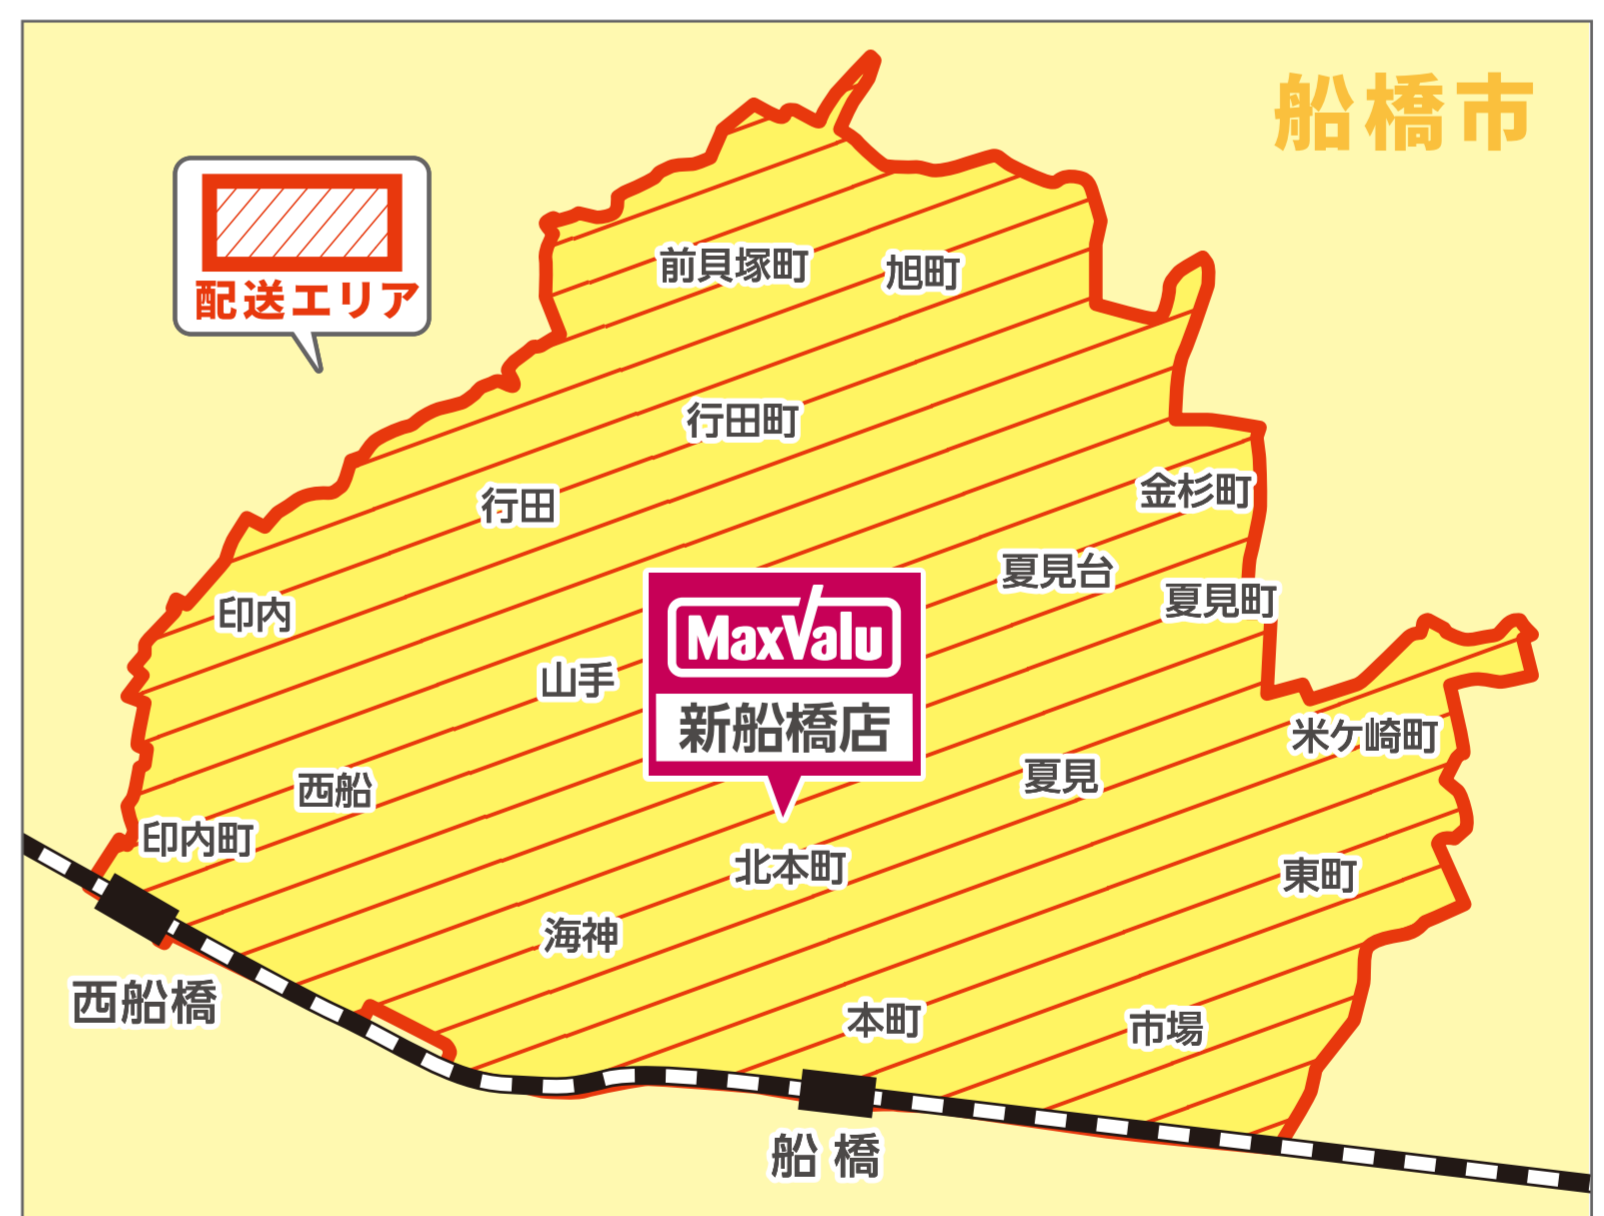

※100円(税抜)につき1ポイント(=1円相当) ※お酒等、一部付与対象外商品があります

お家で受け取り

配送エリア

船橋市

市場	本町※5~7丁目のみ		
印内町	海神※2~6丁目のみ		
印内	西船※1~4丁目のみ		
前貝塚町	旭町※1・5・6丁目のみ		
行田町	夏見台※1~5丁目のみ		
行田	山手	金杉町	米ヶ崎町
東町	北本町	夏見	夏見町

お届け時間

ご注文受付時間	お届け時間
① 当日 9 時まで	12:00~14:00
② 当日11時まで	14:00~16:00