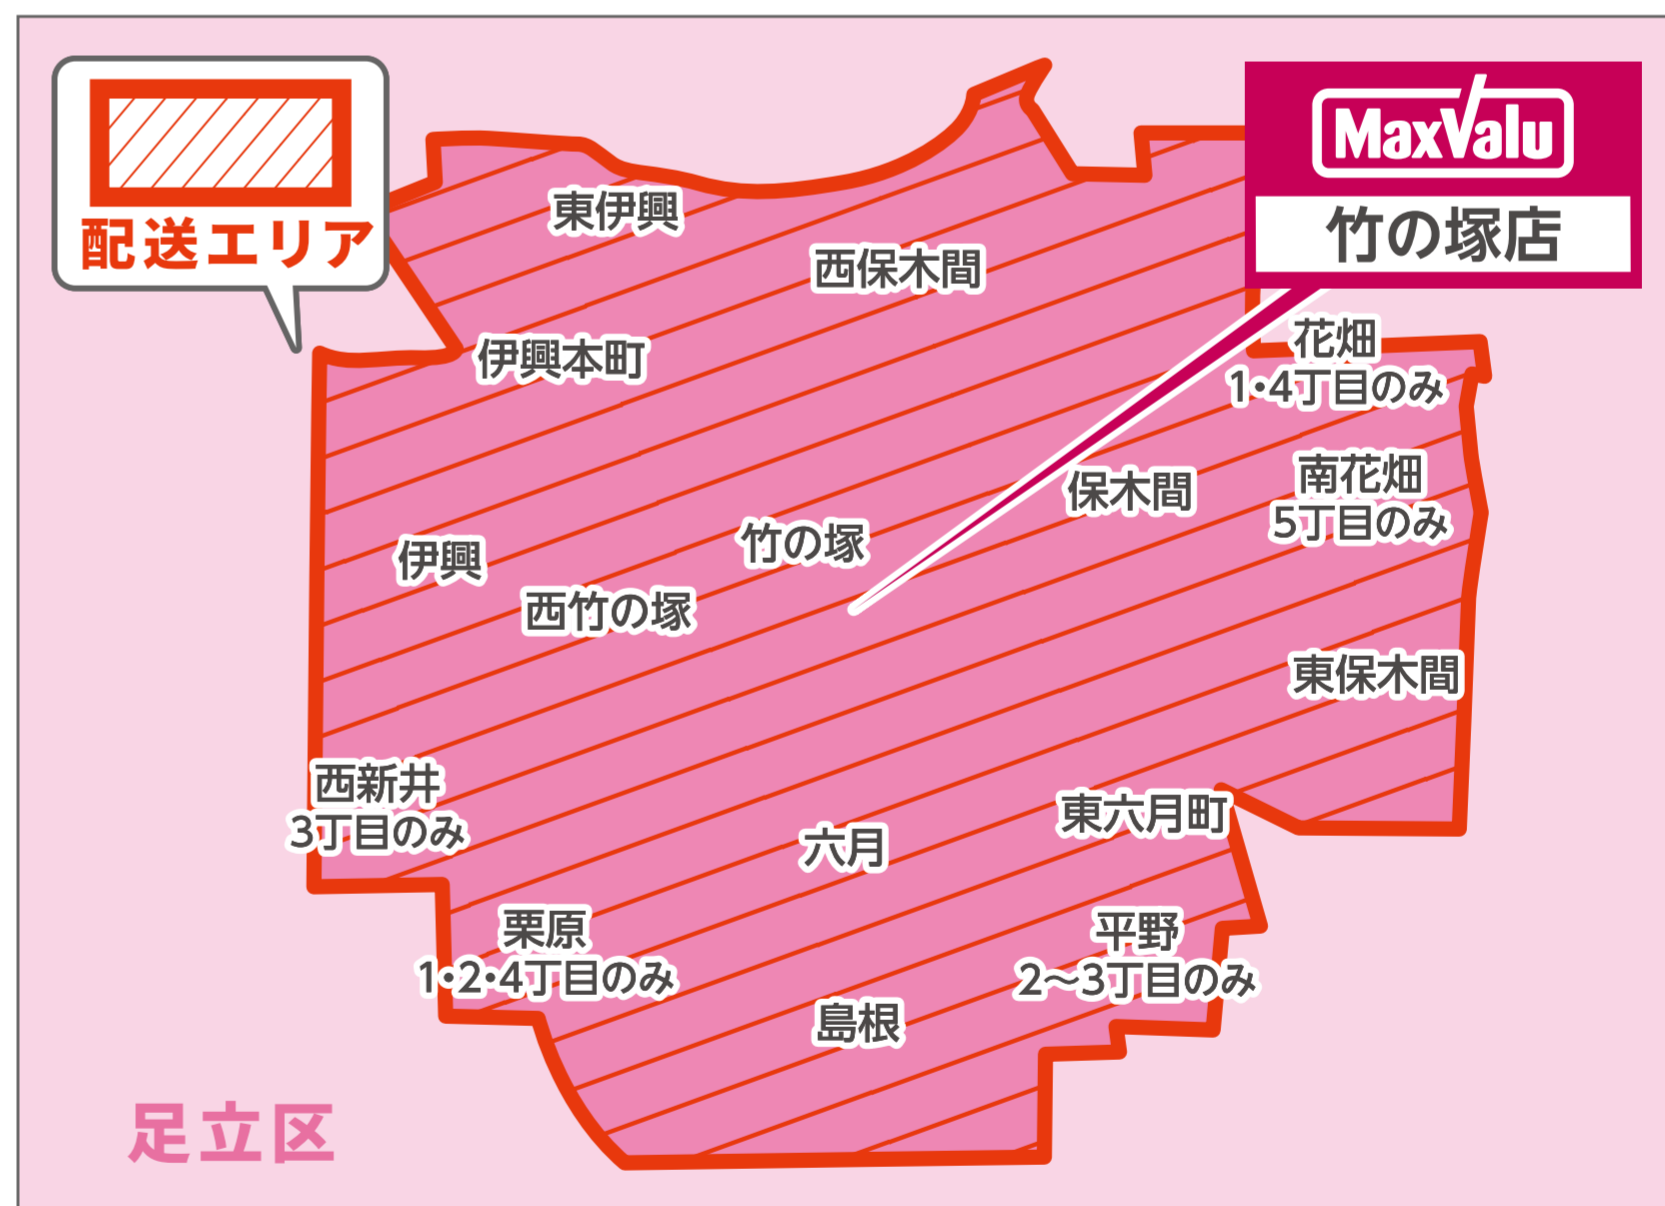

伊興 島根 六月

保木間 西保木間 東保木間

東伊興 花畑※1・4丁目のみ

竹の塚 平野※2~3丁目のみ

西竹の塚 栗原※1・2・4丁目のみ

東六月町 西新井※3丁目のみ

伊興本町 南花畑※5丁目のみ

お届け
時間