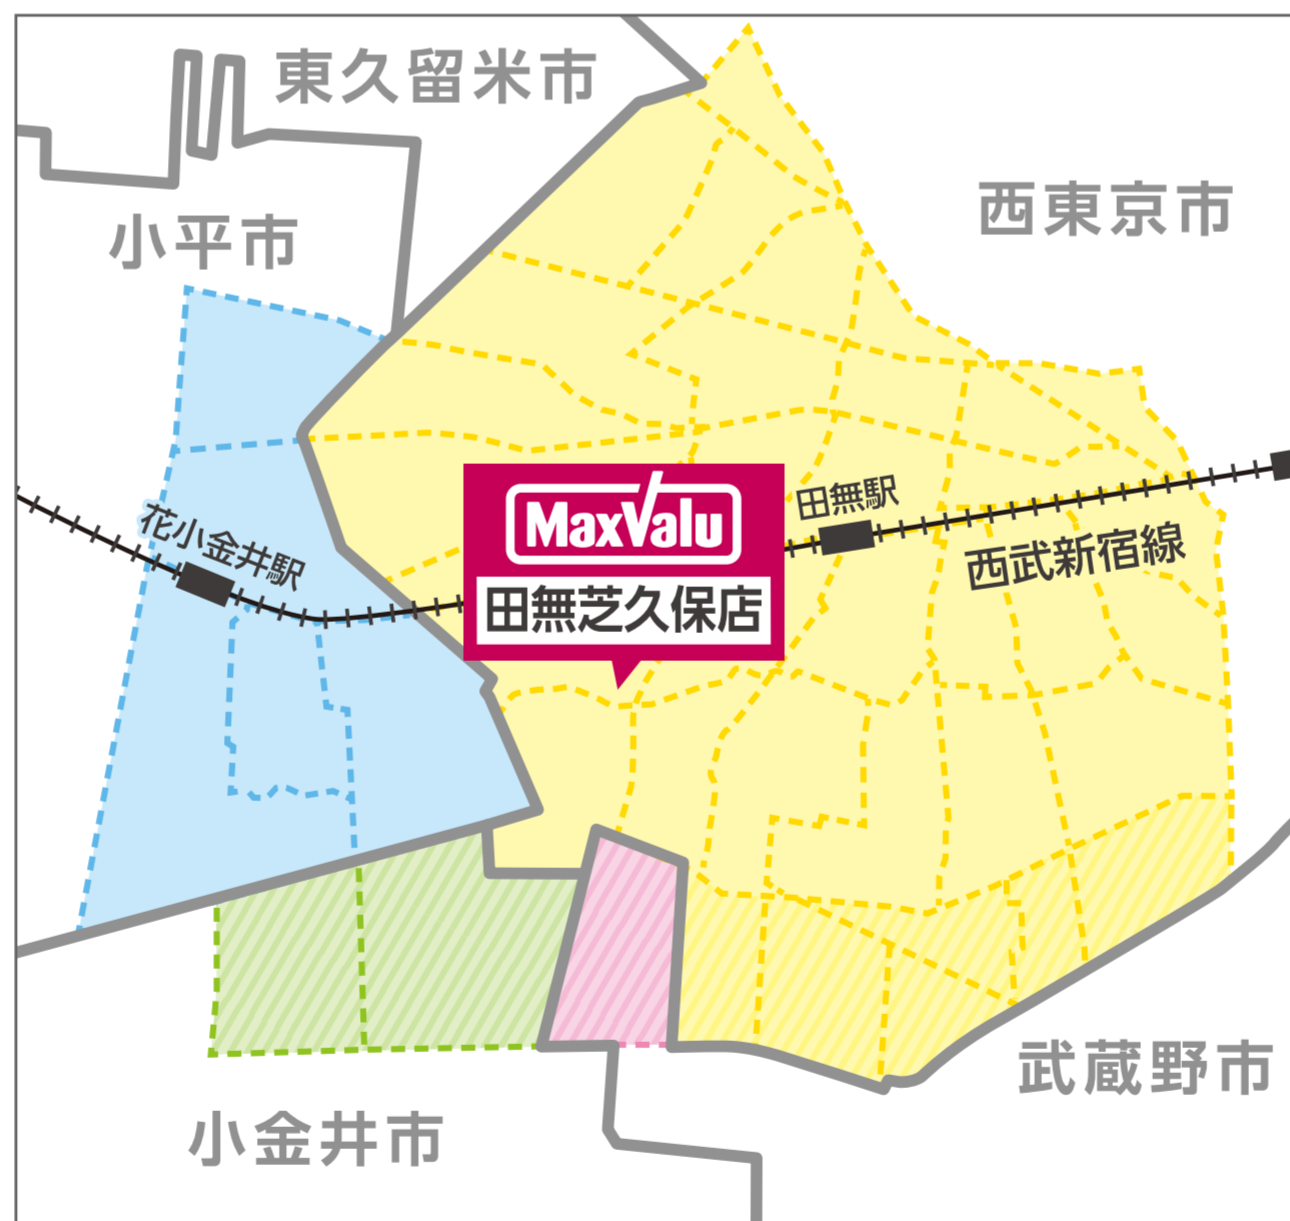

小平市

〒187-0002 花小金井1~2丁目
〒187-0003 花小金井南町1~3丁目

西東京市

〒188-0004 西原町1~5丁目
〒188-0011 田無町1~7丁目
〒188-0012 南町1~6丁目
〒188-0013 向台町1~6丁目
〒188-0014 芝久保町1~5丁目
〒202-0023 新町1~6丁目

武蔵野市

〒180-0021 桜堤3丁目

小金井市

〒184-0001 関野町1~2丁目