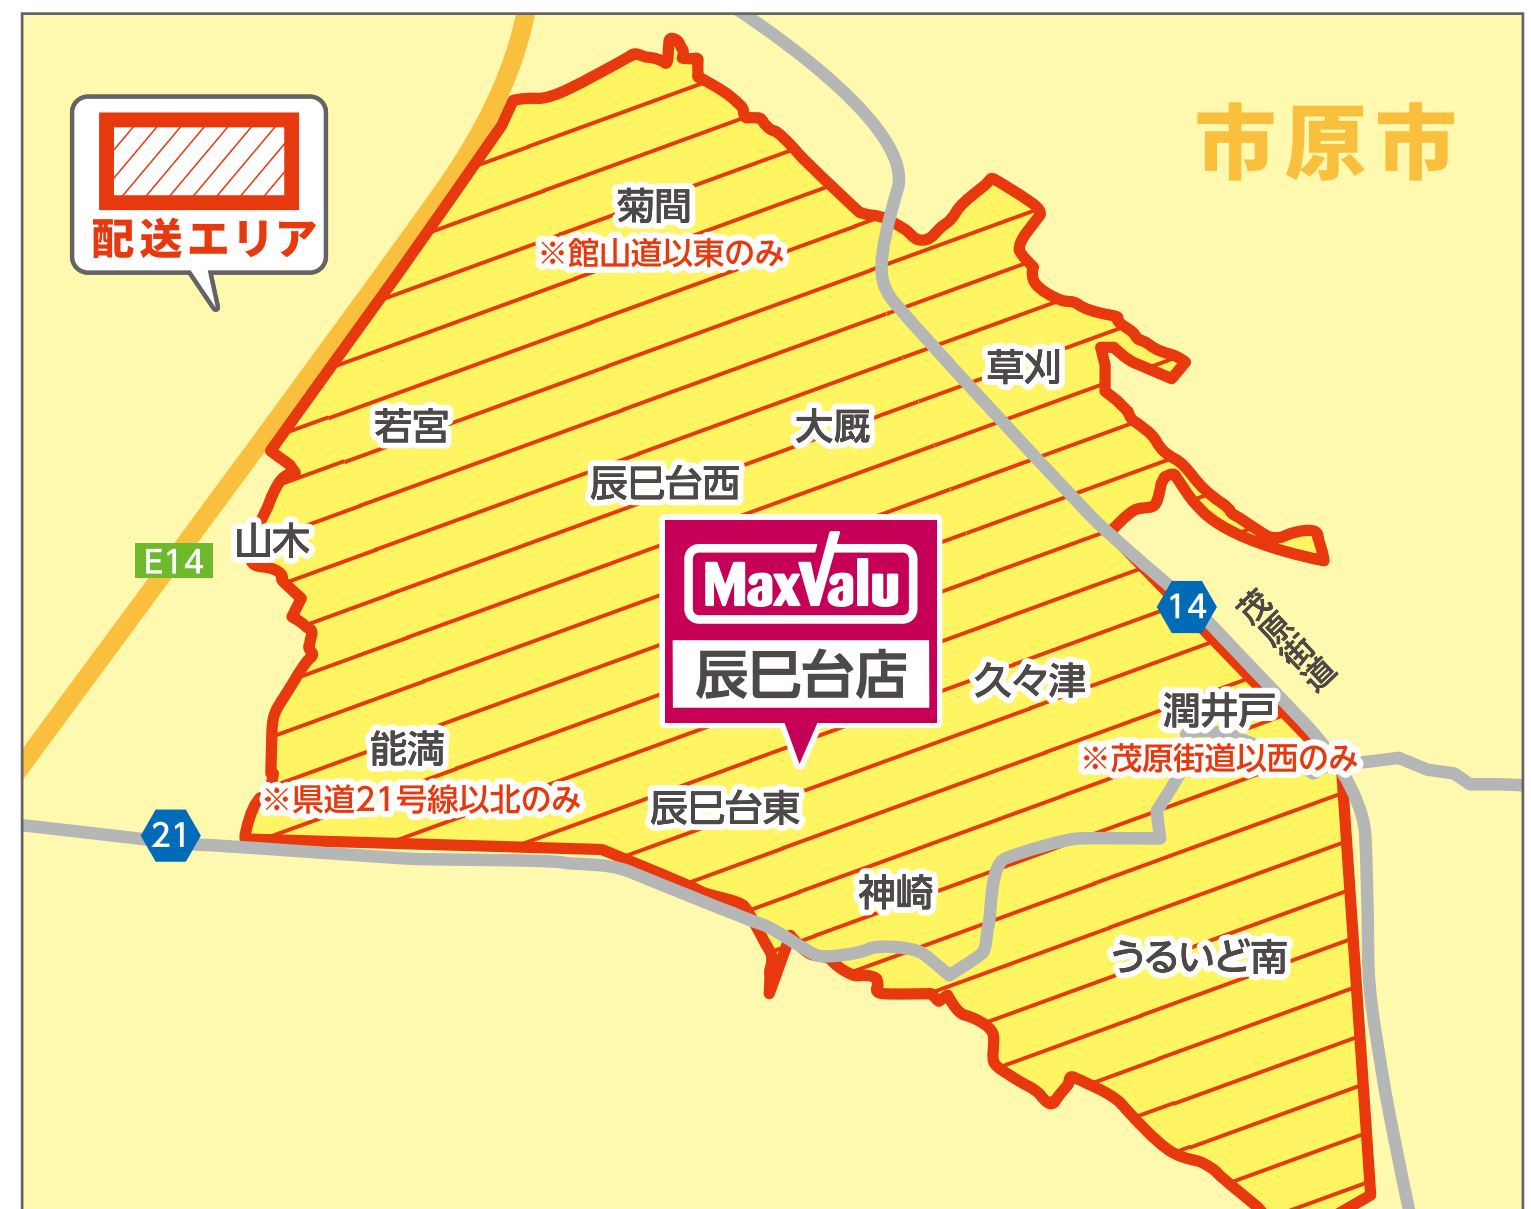

※100円(税抜)につき1ポイント(=1円相当) ※お酒等、一部付与対象外商品があります

お家で受け取り

配送エリア

市原市

- 〒290-0001 草刈 〒290-0002 大厩
- 〒290-0003 辰巳台東 〒290-0004 辰巳台西
- 〒290-0005 山木 〒290-0006 若宮
- 〒290-0007 菊間※館山道以東のみ
- 〒290-0011 能満※県道21号線以北のみ
- 〒290-0178 神崎 〒290-0170 うるいど南
- 〒290-0179 久々津 〒290-0171 潤井戸※茂原街道以西のみ