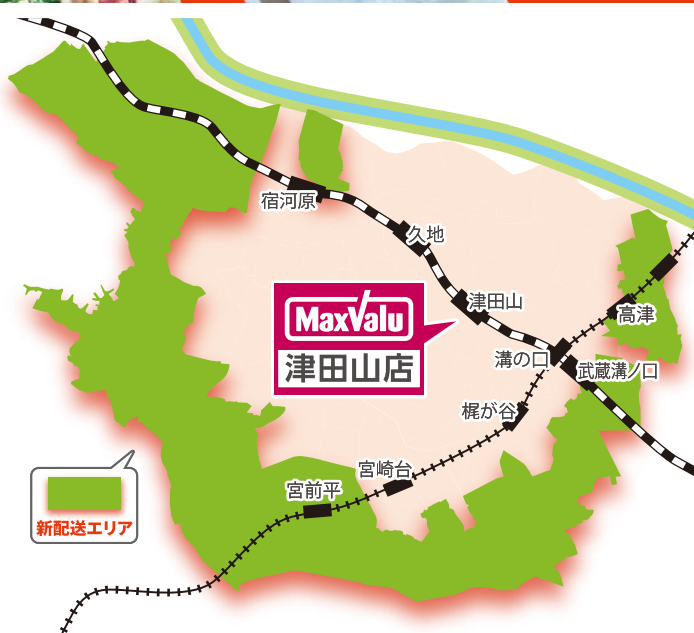

最短即日
配送

マックスバリュ関東株式会社

新鮮な
出会いを、
お届けします!!

ご要望にお応えして

配達エリアが 拡大 しました!

配達エリア 赤字のエリアが新しく加わりました!

川崎市高津区

二子	溝口	下作延
久本	宇奈根	上作延
梶ヶ谷	久地	向ヶ丘
末長	※2丁目のみ	
新作	※1丁目のみ	

川崎市多摩区

登戸新町	堰
登戸	長尾
宿河原	
東生田	

川崎市宮前区

土橋	白幡台	五所塚
宮前平	初山	神木本町
小台	梶ヶ谷	神木
平	馬絹	宮崎
けやき台		

ネットスーパーの
入口はコチラから

マックスバリュ
津田山店限定

お得なキャンペーンは裏面に▶