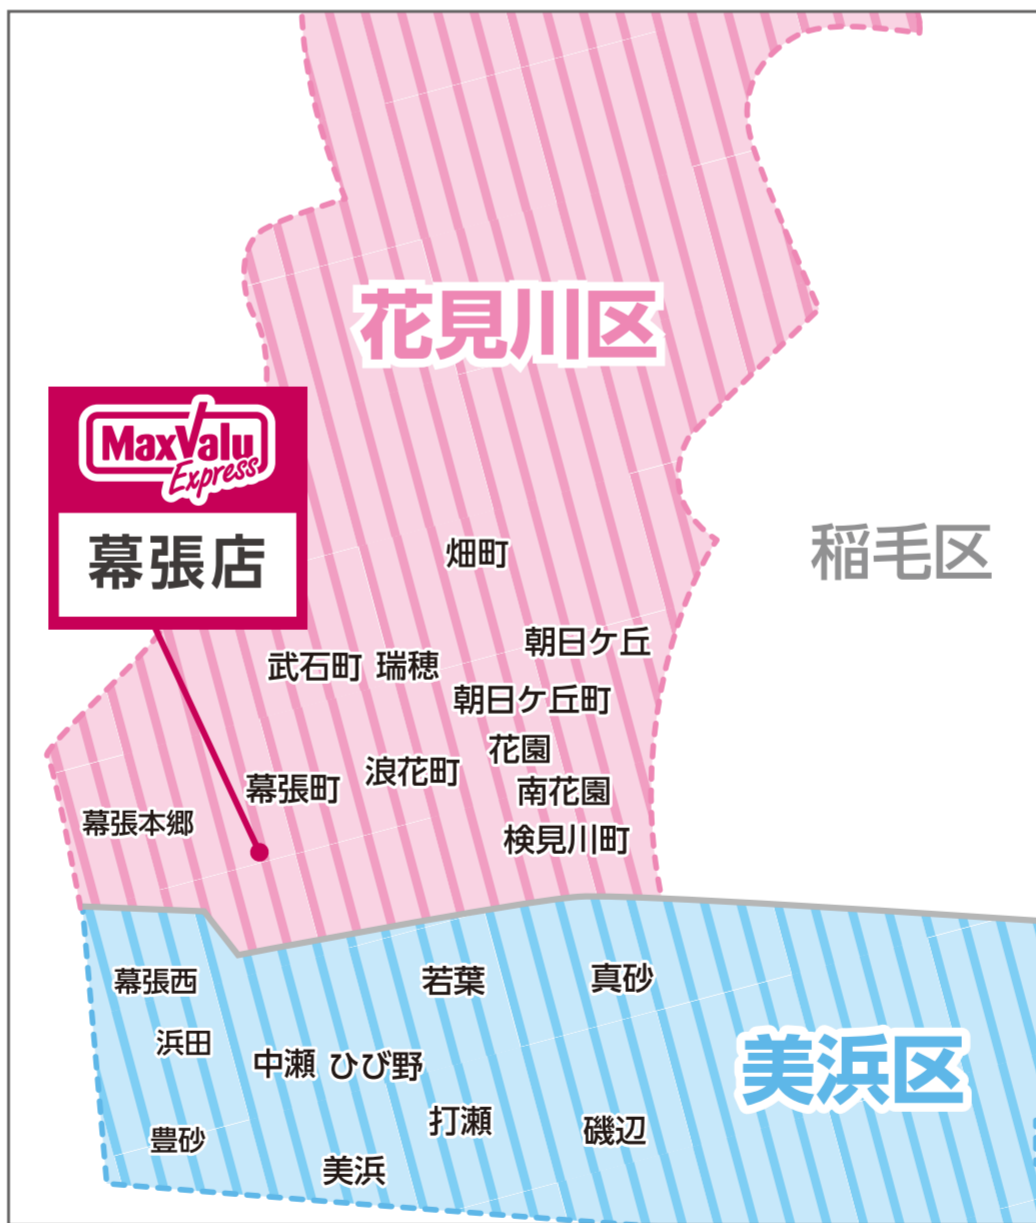

### お家で受け取り

#### 配送エリア

千葉市花見川区

畑町 花園 瑞穂  
幕張町 浪花町  
武石町 南花園 幕張本郷  
検見川町 朝日ヶ丘町  
朝日ヶ丘※4丁目のみ

千葉市美浜区

豊砂 中瀬 浜田 美浜  
若葉 磯辺※5~7丁目のみ  
ひび野 打瀬※1~3丁目のみ  
幕張西 真砂※2~5丁目のみ

お店で  
受け取り 0円  
(ピックアップルーム)

イラストはイメージです

OR